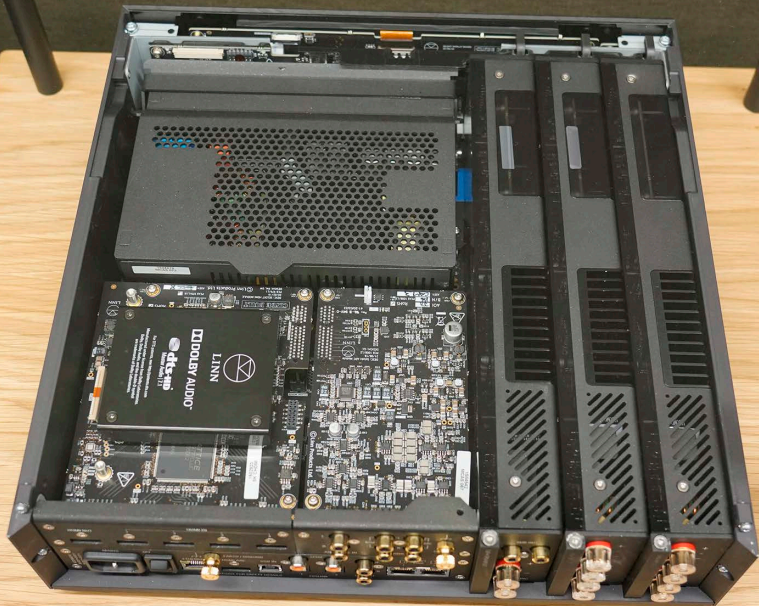

SELEKT DSM-K

¥1,200,000 (税込)

SELEKT DSM-K

¥1,200,000 (税込)

SHURE
SHELLY DUM-EMO
KEDROODUM-EMO

SHURE
SHELLY DUM-EMO
KEDROODUM-EMO

機種
SELECT Edition 4ch
K24V/24bit DAC + 24bit/192kHz DAC
Power Amp Output x2
HiFi Amp Output x2
HEAT Switch Module
Surround Processing Module

SELEKT Edition DSM
5.1ch Surround
100W/200W/300W/400W
Y4,840,000 (税込)

DS-DSP
DOLBY AUDIO
DTS-MP
LINN
Linn Products Ltd